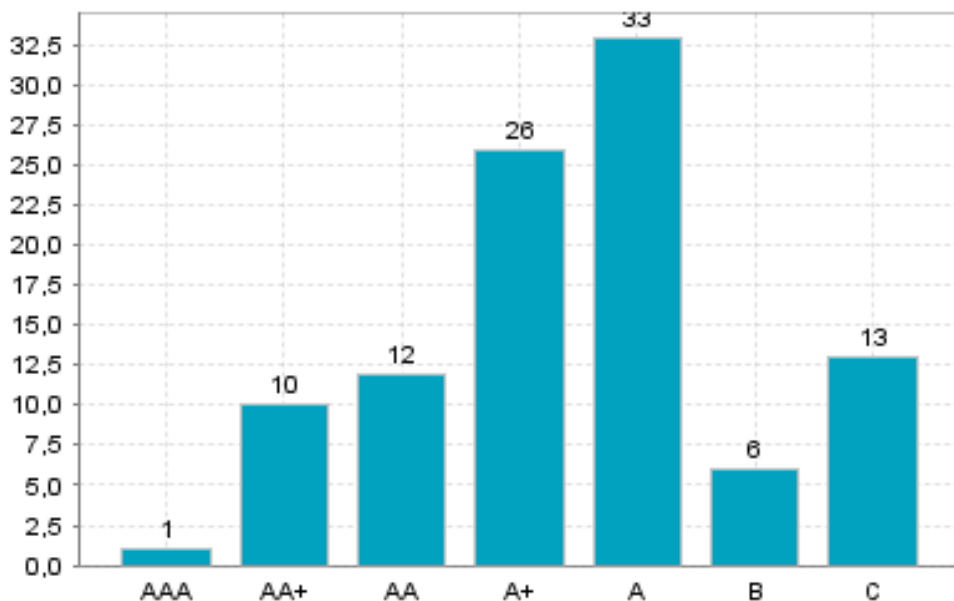

Rating Alfa -jakauma toimialalla Atk-laitteisto- ja ohjelmistokonsultointi

Vahvojen yritysten (AAA tai AA+) osuus eri toimialoilla, alueella: Keski-Suomen maakunta